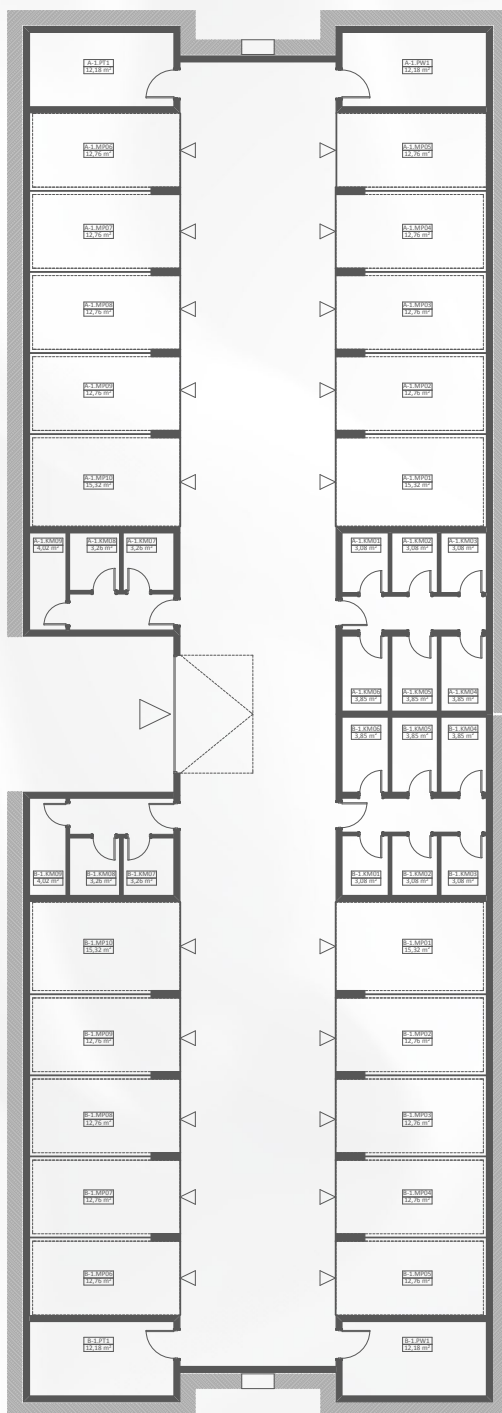

ZIELONE KATOWICE

Katowice
ul. Migdałowców

www.zielone-katowice.pl

GARAŻ PODZIEMNY

Budynek A i B

SIMPLE ARCHITECTURE

PROGRESS
STAWIAMY NA NIEUSTANNY ROZWÓJ